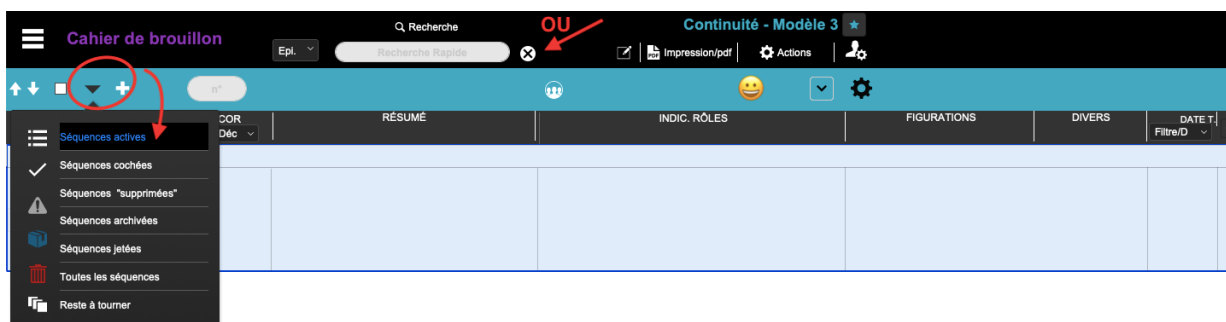

JOUR	SEQ	EFF.	DÉCOR	RÉSUMÉ	INDIC. RÔLES	FIGURATIONS	DIVERS	DATE T.
J02	103							
J03	104							

2 séquence(s) trouvée(s) au total

Pour revenir à la continuité entière, deux possibilités :

- grâce au **navigateur de séquence** : choisir **Séquences actives**
- grâce à la **croix blanche** dans la barre de navigation : elle permet d'annuler le filtre en cours.

1. ouvrir la **palette continuité** de la séquence 104 qui a le décor Plage
2. cliquer sur la **poubelle rouge**
3. confirmer le message d'alerte -> les séquences qui avaient ce décor s'affichent et n'ont plus de décor associé
4. revenir à la continuité entière sur la croix en haut qui annule le filtre