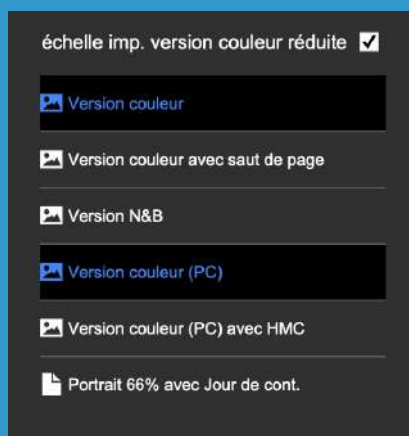

Nouveauté CineKlee Server

Sur Mac, PC et Ipad, vous pouvez désormais accéder à des impressions recadrées comprenant toutes vos colonnes sans aucune manipulation, pour vos continuités et vos dépouillements par rôles.

Pour cela, cochez, dans l'onglet déroulant PDF, la case « échelle imp. Version couleur réduite », puis cliquez sur « version couleur ».

Le saviez-vous ?

Tous les logiciels CineKlee réduisent automatiquement le poids des photos de **3Mo** à **400Ko** tout en gardant une très bonne résolution. Vous pourrez ainsi garder un fichier ne dépassant pas 2Go par projet.

Un fichier trop lourd car il comprend trop de projets ? Pensez à l'archivage pour vos projets terminés.

Vous utilisez des émojis sur votre fichier CineKlee et vous rencontrez des problèmes lors de l'édition de vos documents en PDF ?